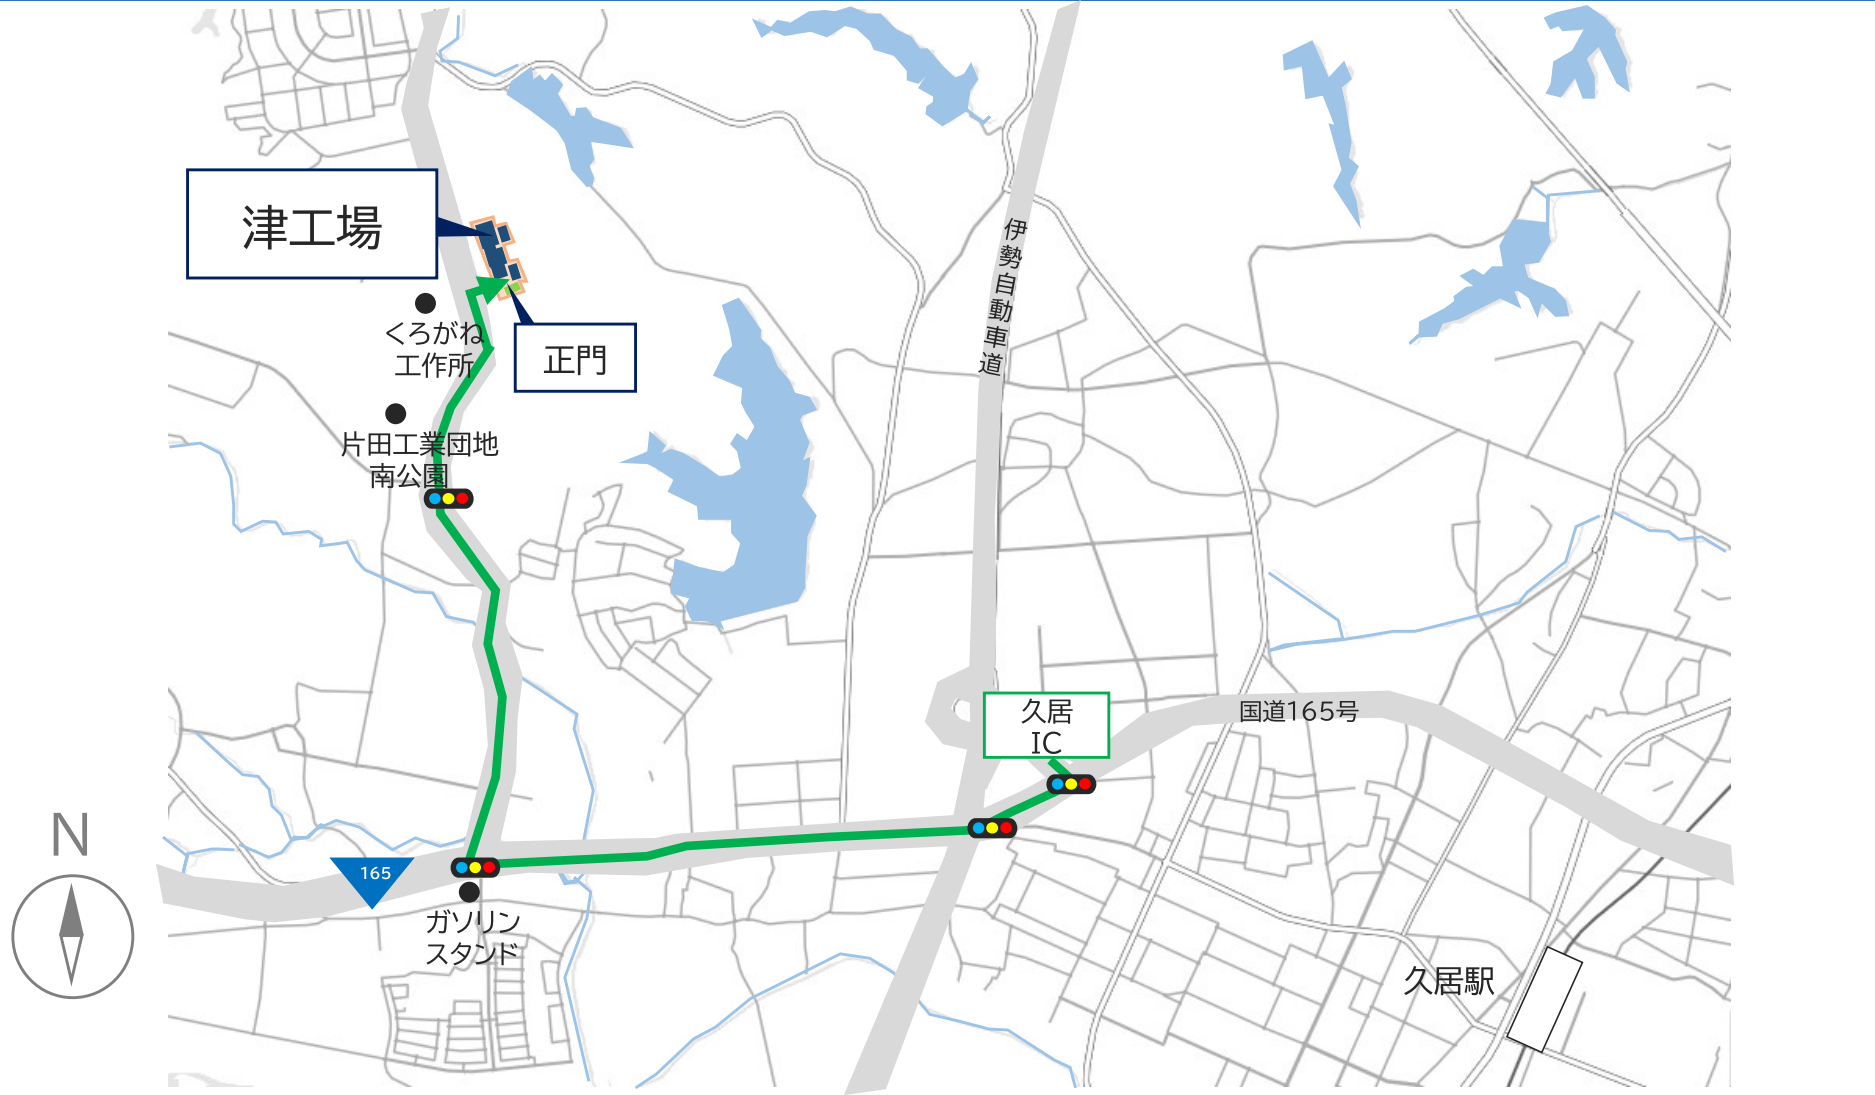

# 津地区アクセスMAP

〒514-0084 三重県津市片田町字沓町田594番地4  
TEL 0592-37-4100

AICHIKIKAI

## アクセス方法

お客様専用駐車場 車

### 電車でお越しの方

最寄りの久居駅からタクシーをご利用ください。(約10分)  
\*「片田団地の愛知機械」とおっしゃってください。

### お車でお越しの方

伊勢自動車道:「久居I.C」出口より約7km(12分)

\* 正門にお客様専用駐車場有