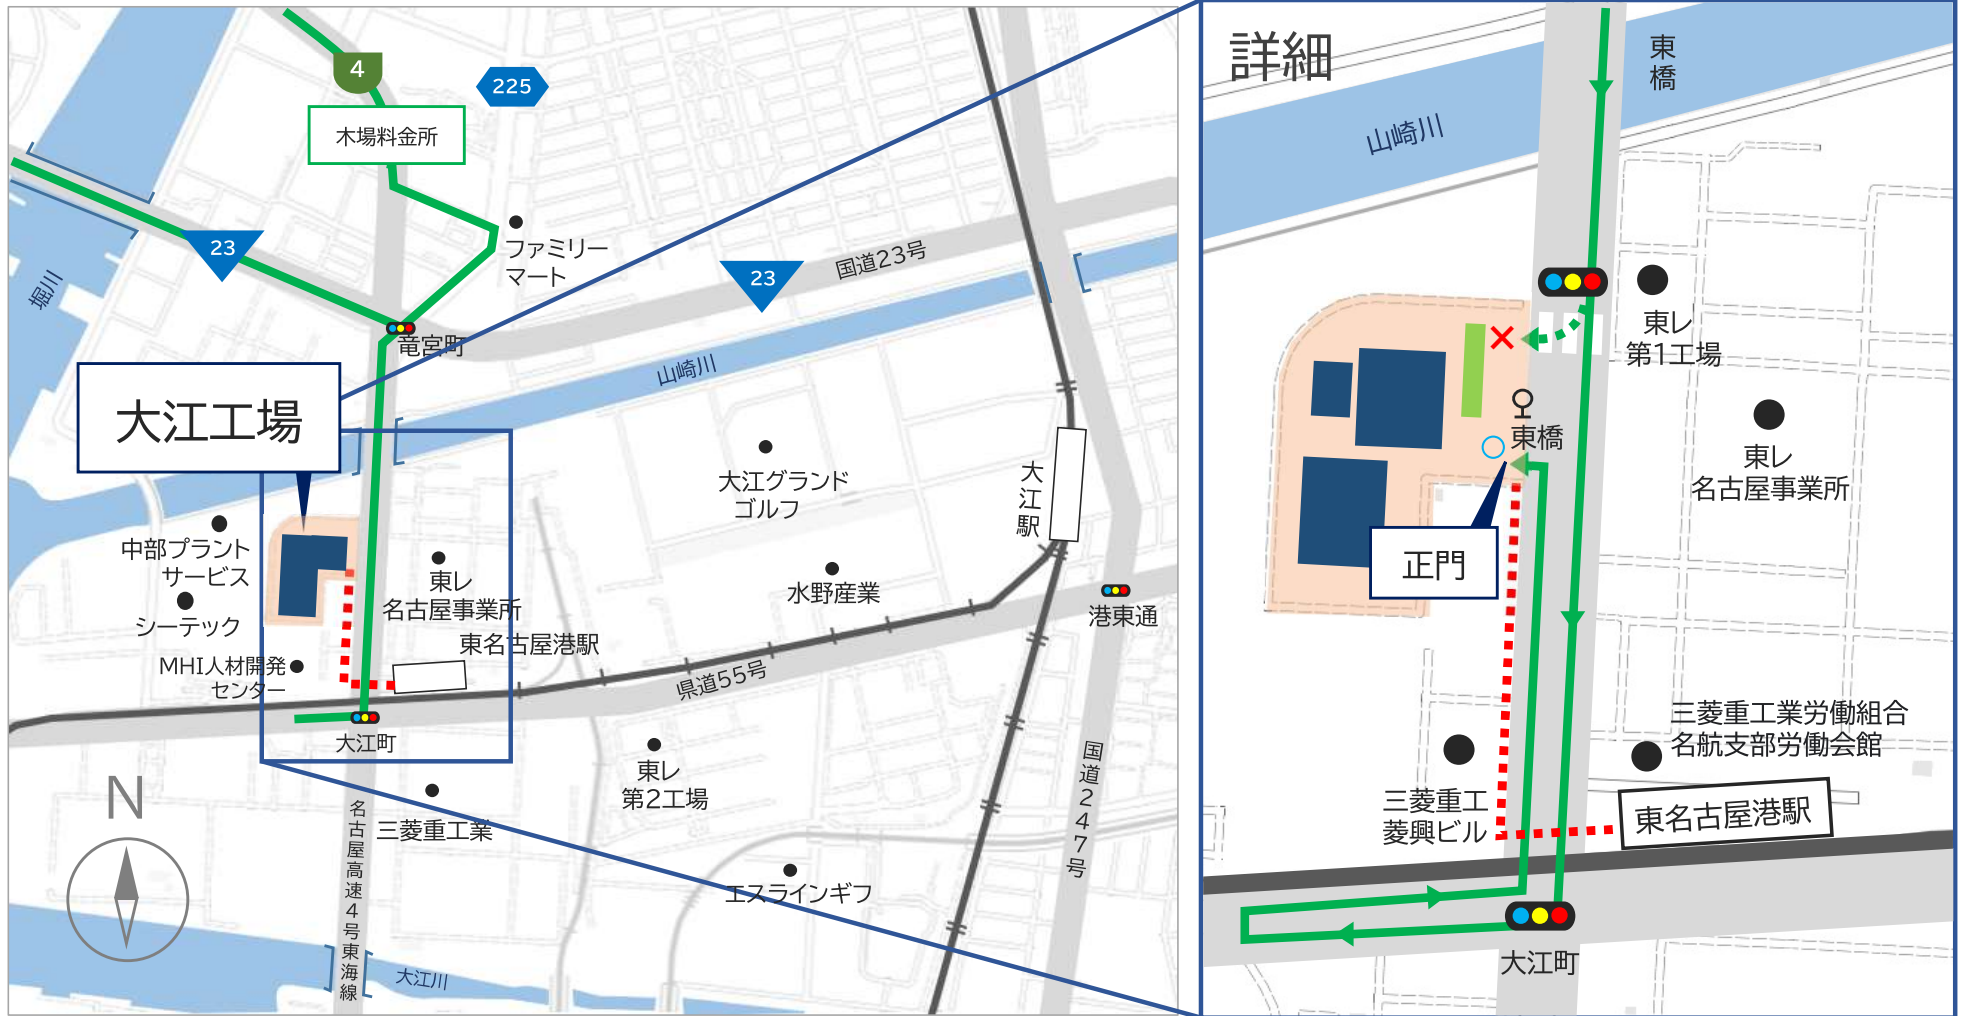

大江工場アクセスMAP

〒455-0024 名古屋市港区大江町6-7
TEL 052-613-3711

アクセス方法

電車・バス・徒歩でお越しの方 *東名古屋港駅は、朝・夕の通勤時間帯のみ運行

お車でお越しの方

名古屋高速4号東海線：「木場料金所」より 約2km (6分)
国道23号線：「竜宮インター」より 約1.3km (4分)

*大江町(交差点)を右折してUターンし、県道225号線に戻る

*正門手前 右側にお客様専用駐車場有

地理院地図Vectorを加工して作成