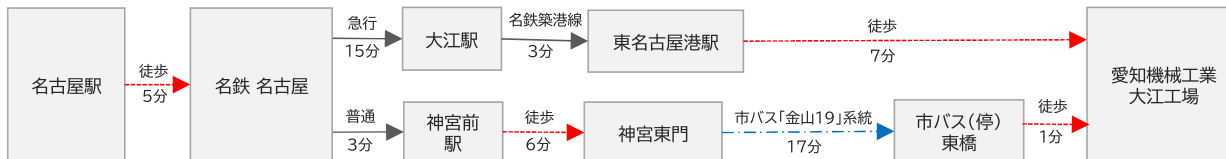

大江工場アクセスMAP

〒455-0024 名古屋市港区大江町6-7
TEL 052-613-3711

アクセス方法

電車・バス・徒歩でお越しの方 *東名古屋港駅は、朝・夕の通勤時間帯のみ運行

お車でお越しの方

名古屋高速4号東海線：「木場料金所」より 約2km (6分)
国道23号線：「竜宮インター」より 約1.3km (4分)

*大江町(交差点)を右折してUターンし、県道225号線に戻る

*正門手前 右側にお客様専用駐車場有