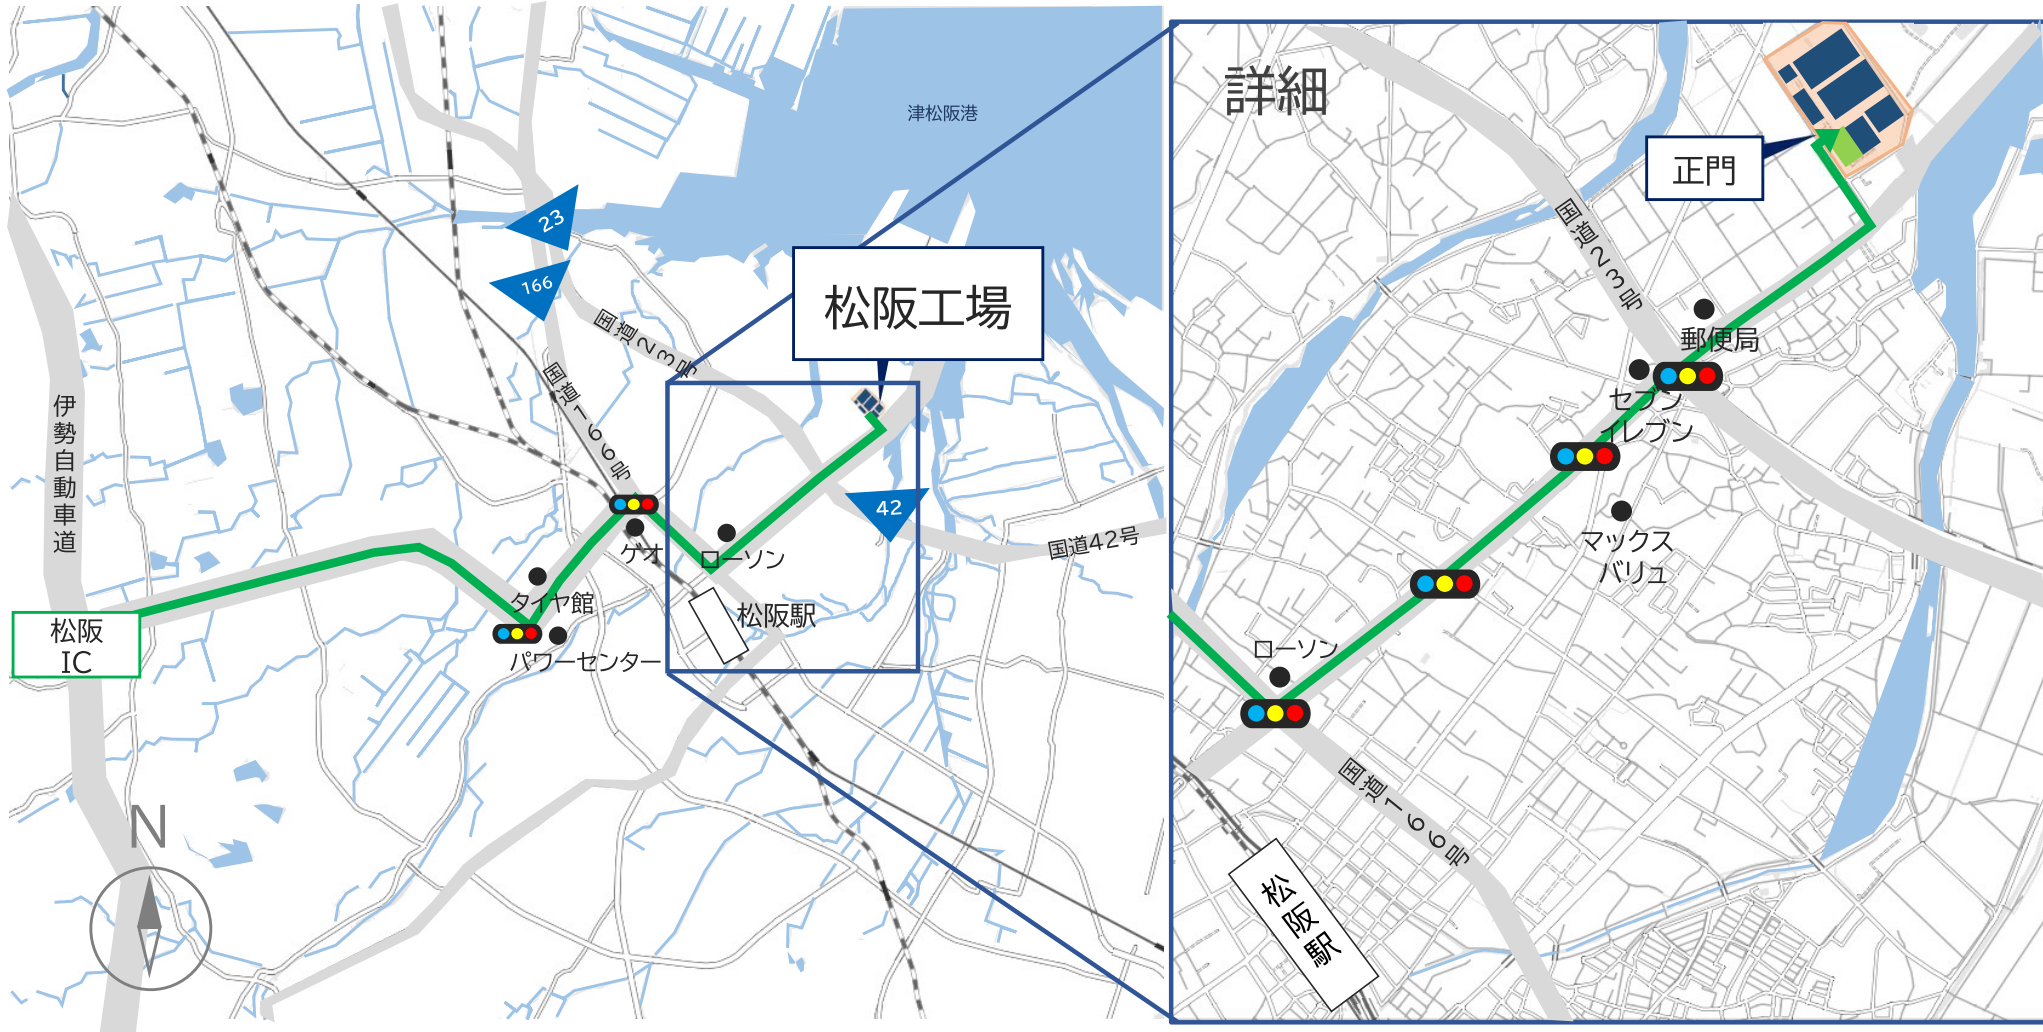

# 松阪工場アクセスMAP

〒515-0001 三重県松阪市大口町字北浜503番地の1  
TEL 0598-52-1010

## アクセス方法

### 電車でお越しの方

最寄りの松阪駅近鉄側(東出口)からタクシーをご利用ください。(約7分)  
\*「大口町の愛知機械」とおっしゃってください。

### お車でお越しの方

伊勢自動車道:「松阪I.C」出口より約10km(15分)

\* 正門にお客様専用駐車場有