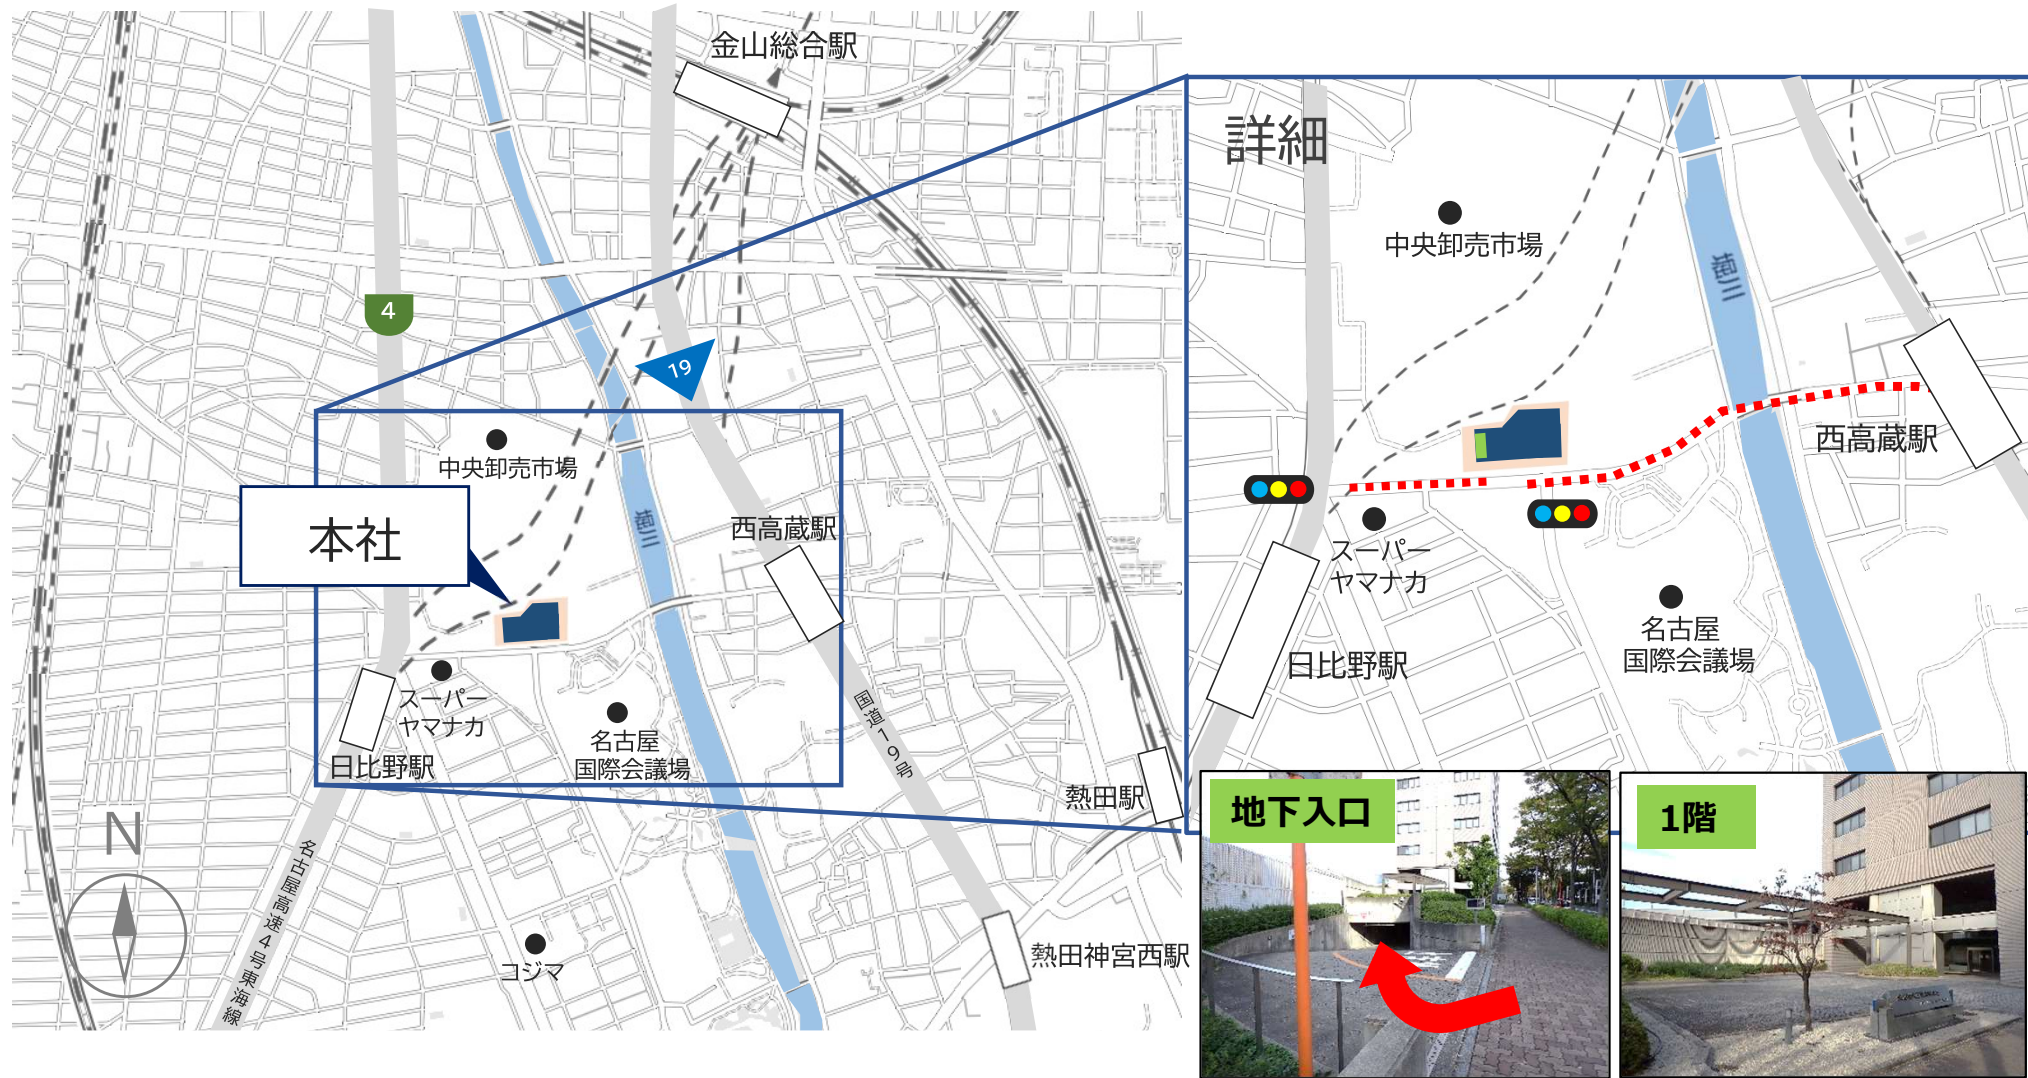

本社アクセスMAP

〒456-8601 名古屋市熱田区川並町2番12号
TEL 052-681-1111

アクセス方法

電車・バス・徒歩でお越しの方

お車でお越しの方

名古屋高速4号東海線：「六番南」出口より 約2.3km (6分)

* 地下と1階にお客様専用駐車場有

地理院地図Vectorを加工して作成