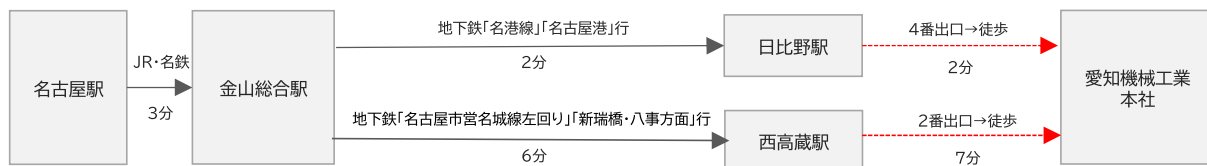

本社アクセスMAP

〒456-8601 名古屋市熱田区川並町2番12号
TEL 052-681-1111

アクセス方法

電車・バス・徒歩でお越しの方

お車でお越しの方

名古屋高速4号東海線：「六番南」出口より 約2.3km (6分)

* 地下と1階にお客様専用駐車場有

地理院地図Vectorを加工して作成