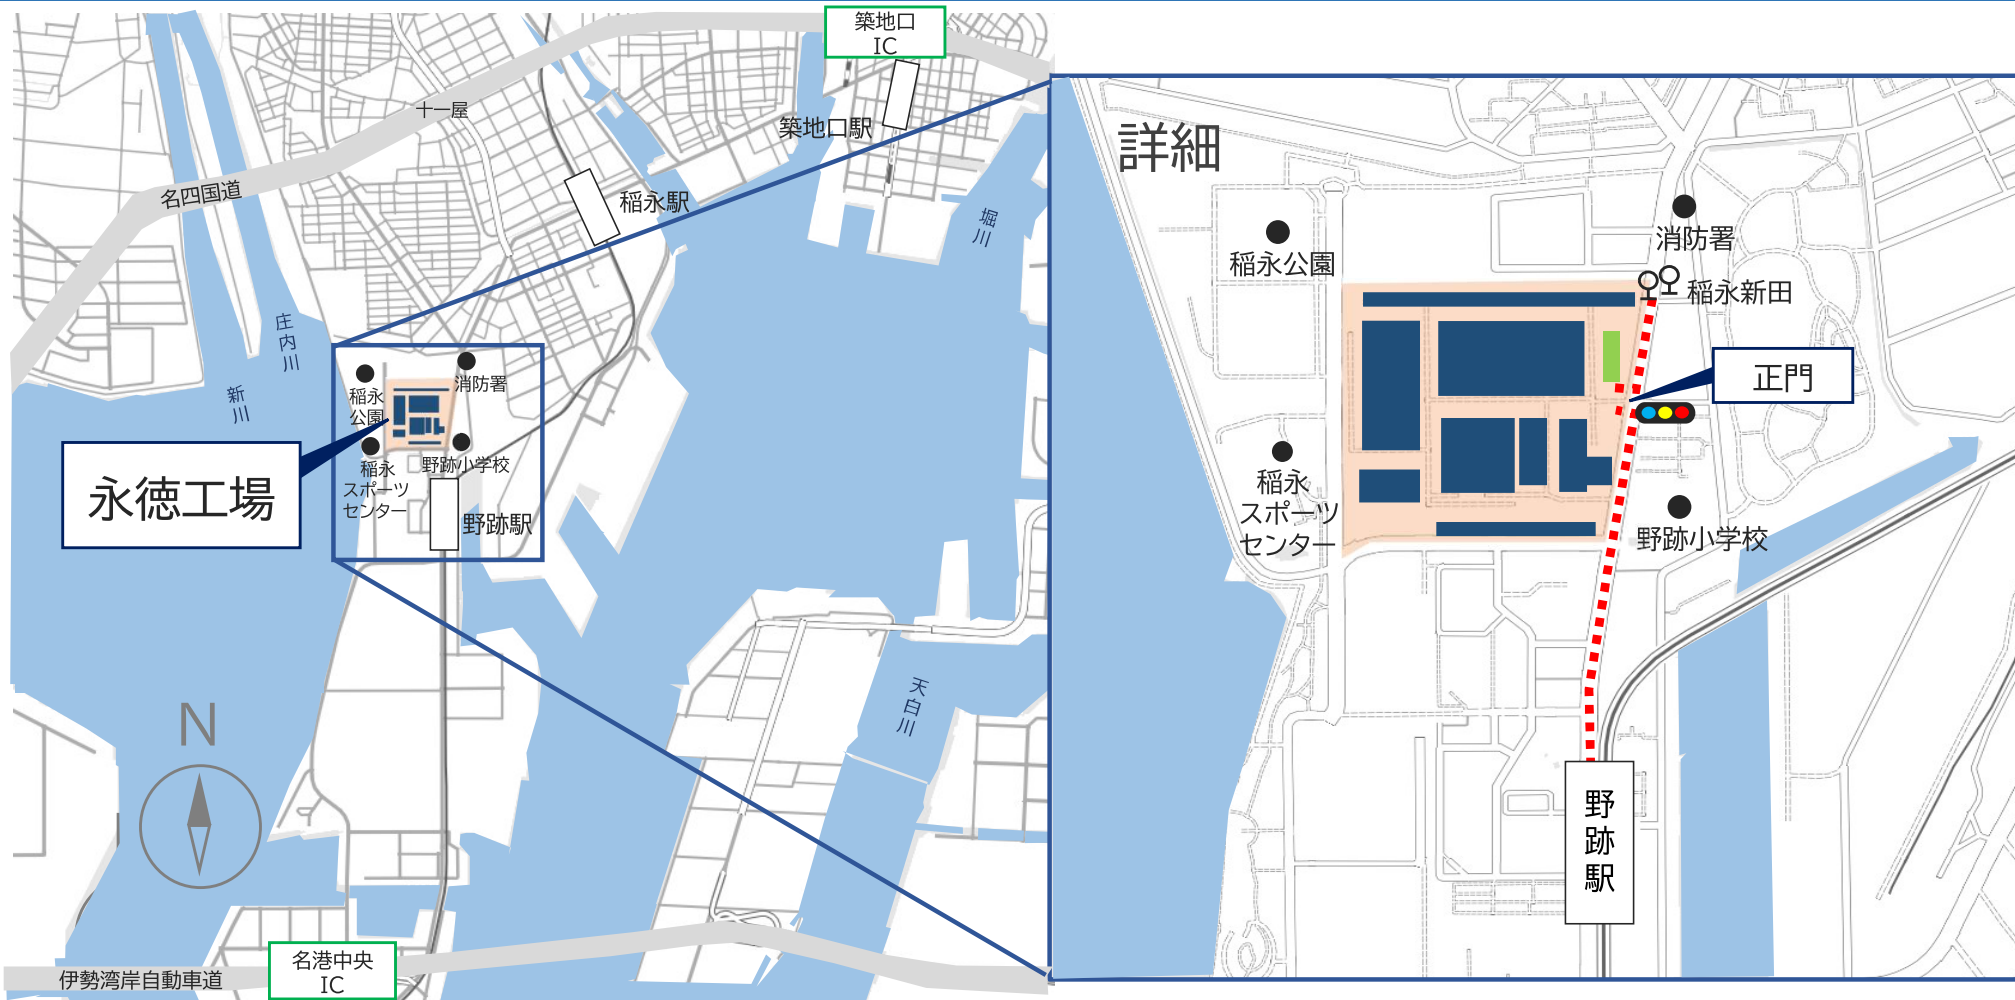

永徳工場アクセスMAP

〒455-0845 名古屋市港区野跡五丁目4番16号
TEL 052-381-6111

アクセス方法

■ お客様専用駐車場 徒歩

電車・バス・徒歩でお越しの方

お車でお越しの方

伊勢湾岸自動車道:「名港中央IC」出口より 約3.5km (8分)
名四国道 : 「十一屋交差点」より 約2km (6分)

* 正門にお客様専用駐車場有