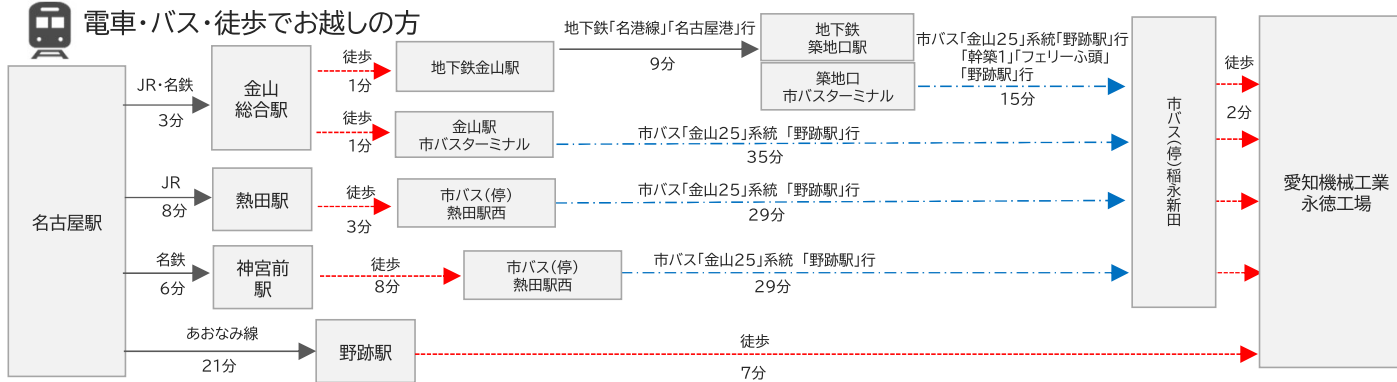

永徳工場アクセスMAP

〒455-0845 名古屋市港区野跡五丁目4番16号
TEL 052-381-6111

アクセス方法

■ お客様専用駐車場 徒歩

電車・バス・徒歩でお越しの方

お車でお越しの方

伊勢湾岸自動車道:「名港中央IC」出口より 約3.5km (8分)
名四国道 : 「十一屋交差点」より 約2km (6分)

* 正門にお客様専用駐車場有