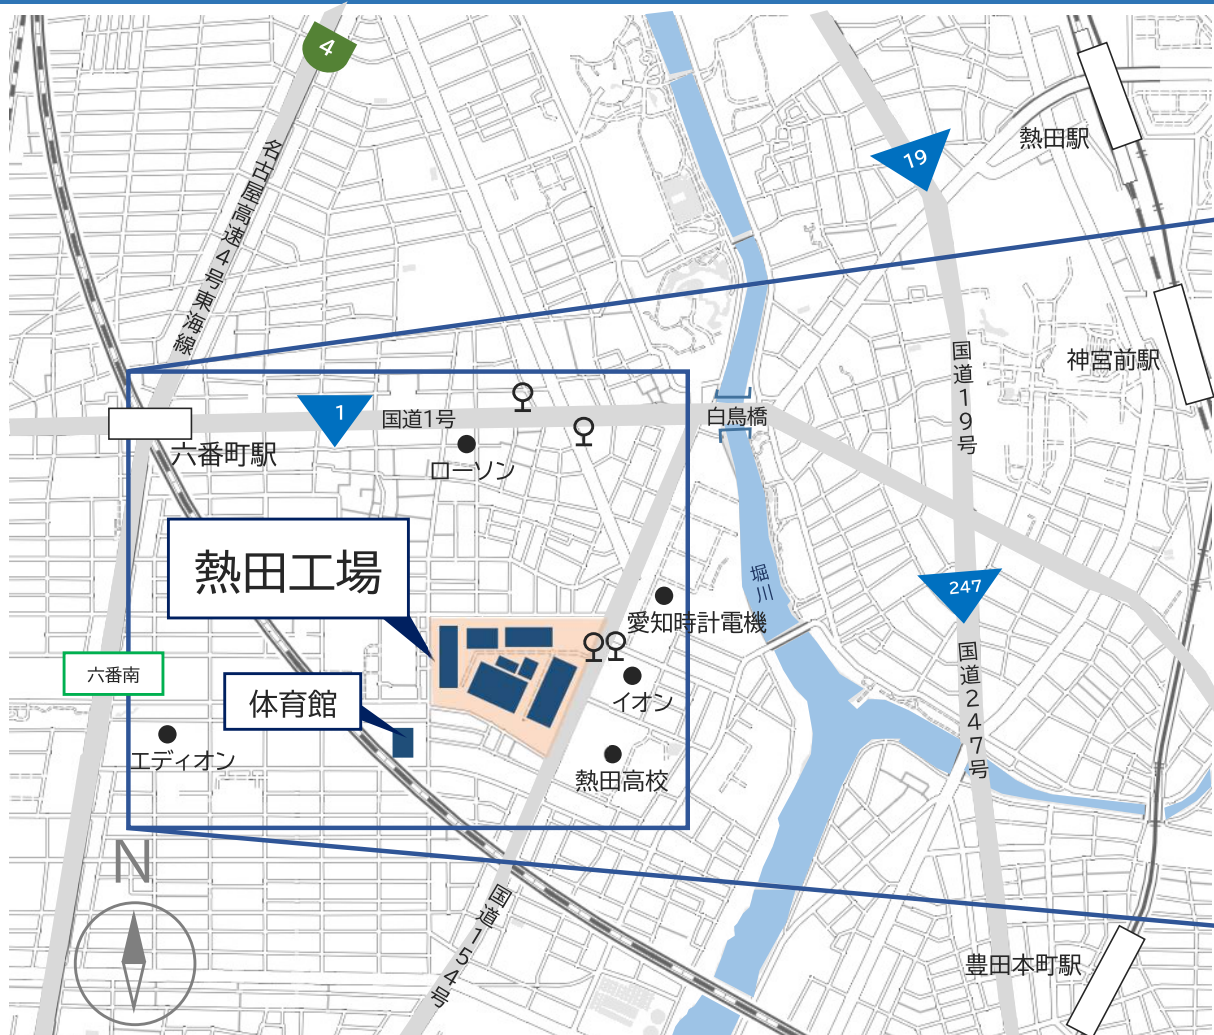

熱田工場アクセスMAP

〒456-0055 名古屋市熱田区南一番町1番10号
TEL 052-661-5111

詳細

■ お客様専用駐車場 徒歩

アクセス方法

電車・バス・徒歩でお越しの方

お車でお越しの方

名古屋高速4号東海線：「六番南」出口より 約1.3km (5分)

* 北門にお客様専用駐車場有