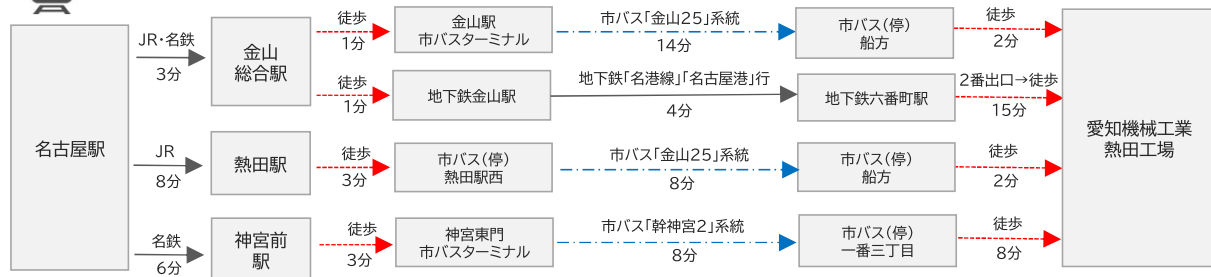

熱田工場アクセスMAP

〒456-0055 名古屋市熱田区南一番町1番10号
TEL 052-661-5111

詳細

■ お客様専用駐車場 徒歩

アクセス方法

電車・バス・徒歩でお越しの方

お車でお越しの方

名古屋高速4号東海線：「六番南」出口より 約1.3km (5分)

* 北門にお客様専用駐車場有